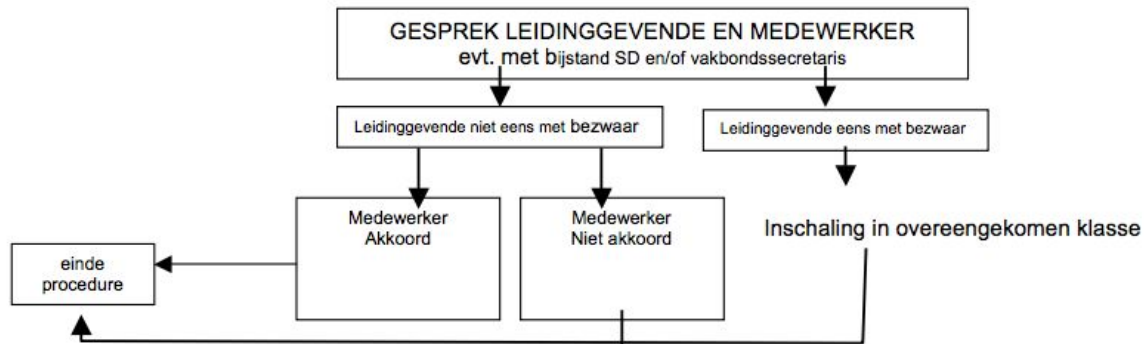

Beroepsprocedure schematisch weergegeven

Fase A: Intern beroep

Een gemotiveerde beroepsaanvraag wordt ingediend door de medewerker binnen de 30 dagen na ontvangst communicatie indeling.

Doorlooptijd procedure intern beroep is 30 dagen.

Fase B: Extern beroep

Een gemotiveerde beroepsaanvraag en functiebeschrijving wordt ingediend door de werkgever binnen de 30 dagen na ontvangst communicatie resultaat intern beroep..

Doorlooptijd procedure extern beroep is maximaal 6 maanden.